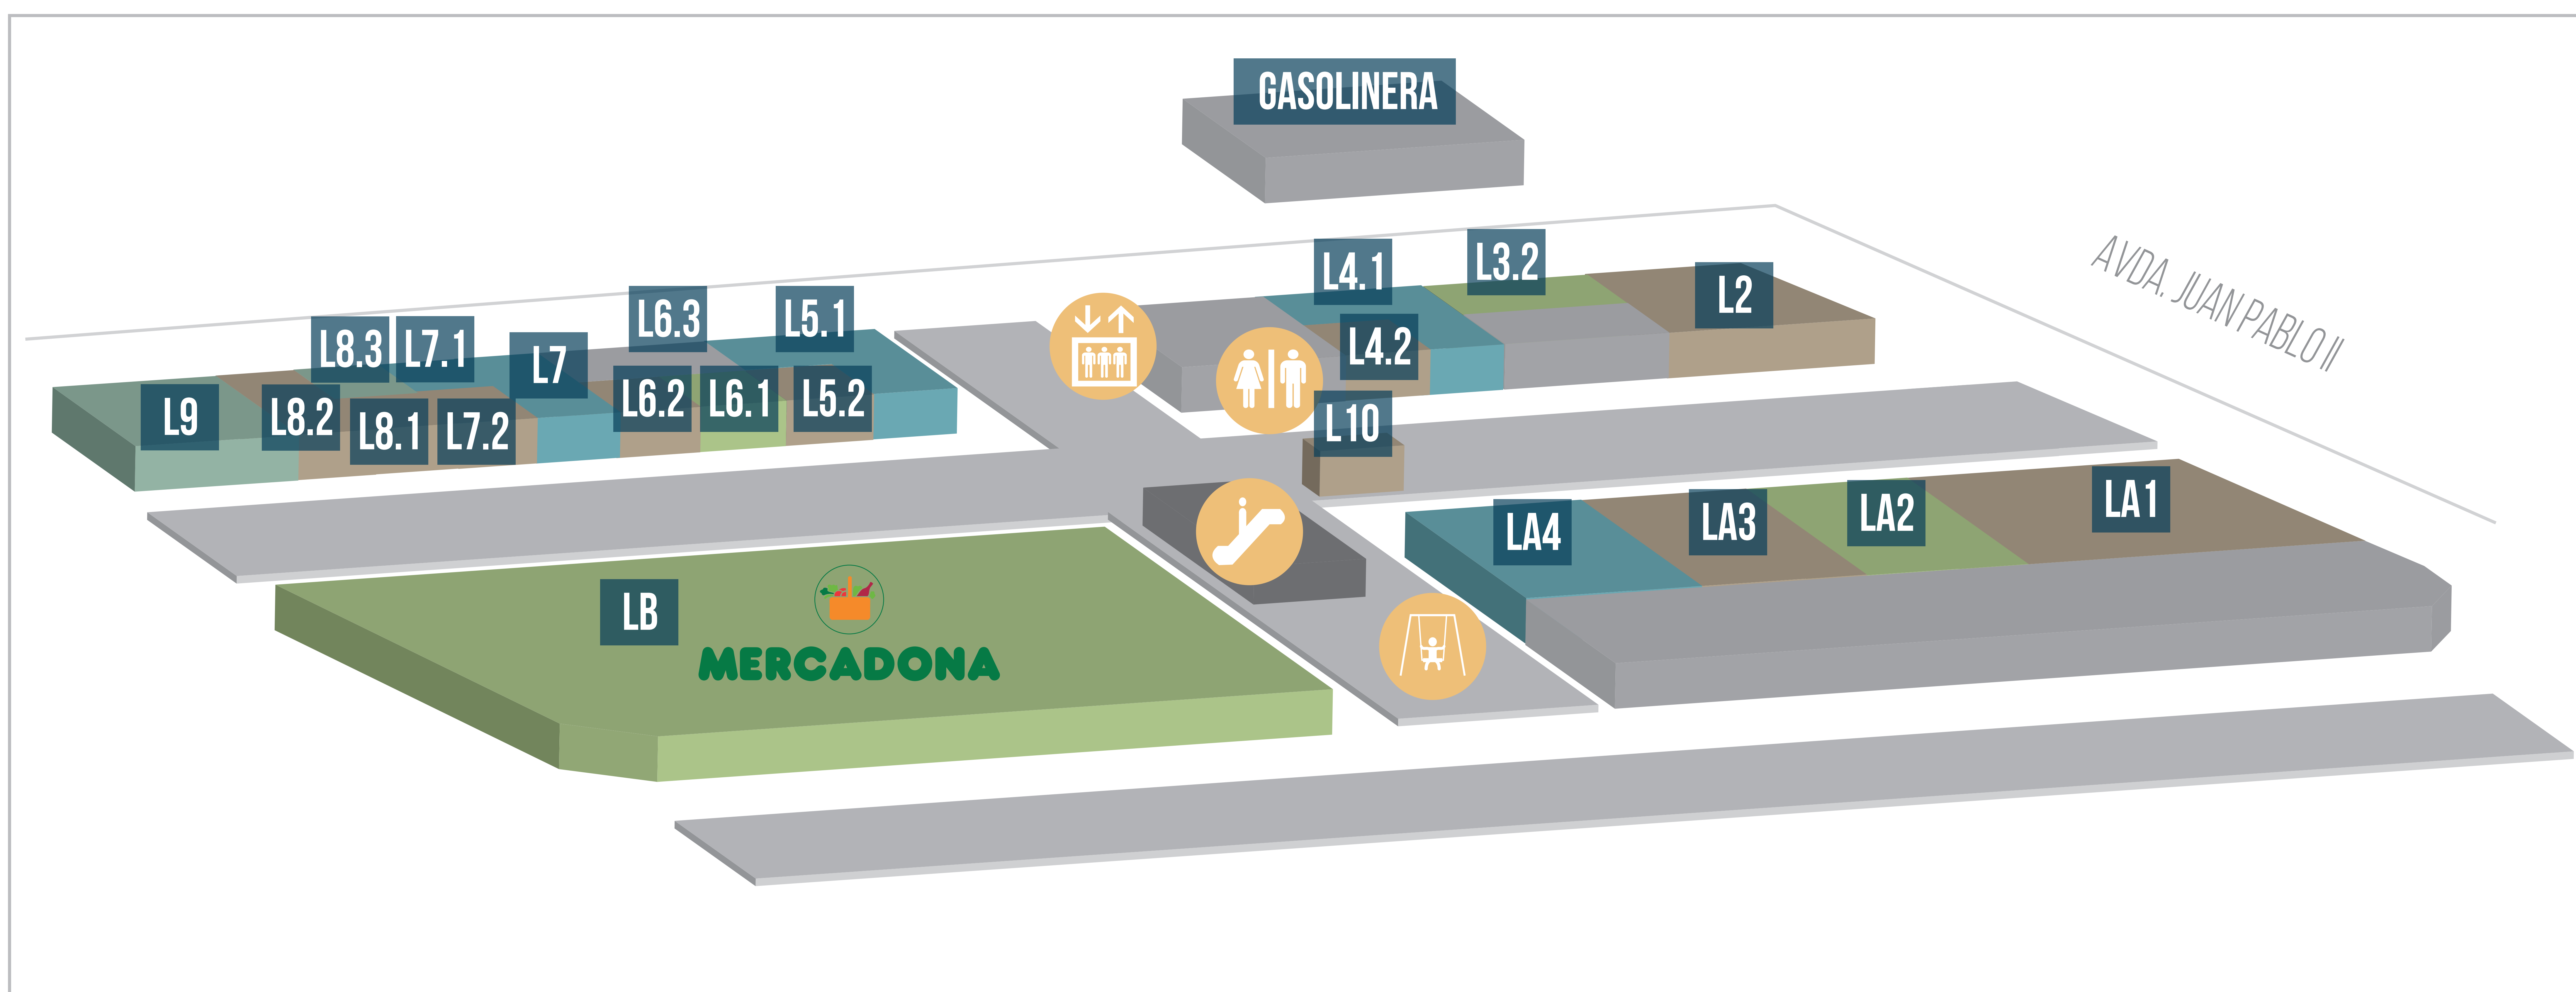

PLANTA TERRAZA

**HORARIO
PARKING CUBIERTO**

LUNES A JUEVES
DE 8:30 A 22:00H

VIERNES Y SÁBADO
DE 8:30 A 24:00H

DOMINGOS Y FESTIVOS
CERRADO

PLANTA BAJA

- USTÉD ESTÁ AQUÍ
- ESCALERA MECÁNICA
- ASEOS
- ASCENSORES
- ZONA INFANTIL

RESTAURACIÓN

- L21** DUBLINIA IRISH TABERN
- L11** BURGER KING RESTAURANTE
- L13** STREET LOUNGE RESTAURANTE
- L8.3** AJI GOURMET TAKE AWAY
- L9** TELEPIZZA RESTAURANTE

SALUD Y BELLEZA

- L14** DAR DENTAL CLÍNICA DENTAL
- L15** MARCO ALDANY PELUQUERÍA
- LA4** DOUGLAS PERFUMERÍA
- L4.1** FARMACIA MIRAMADRID
- L5.1** ÓPTICA MIRAMADRID
- L7** LA VENTANA NATURAL HERBOLARIO
- L7.1** CENTRO IDEAL DEPILACIÓN Y ESTÉTICA