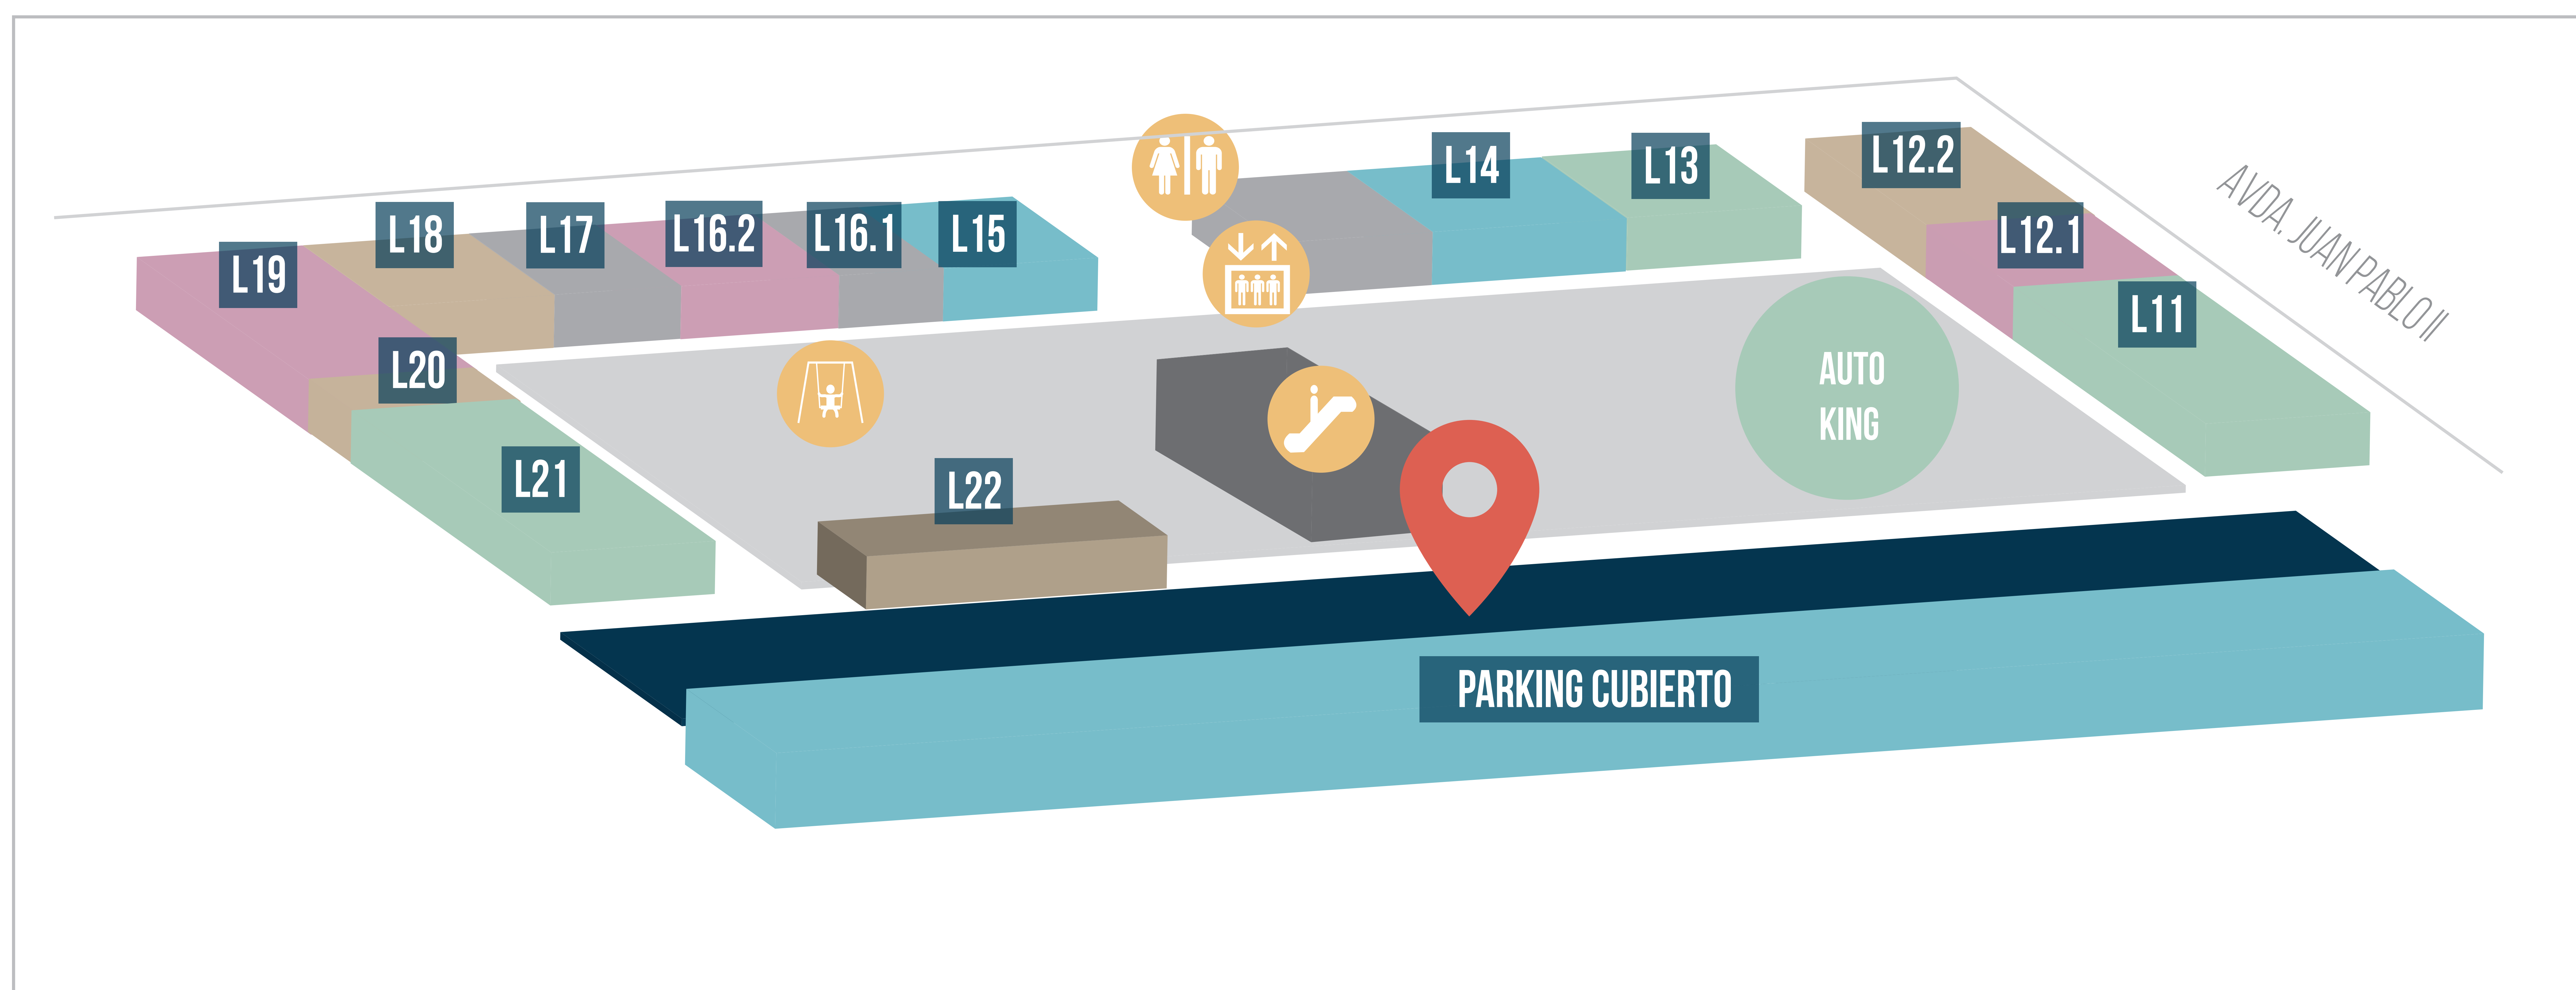

PLANTA TERRAZA

**HORARIO
PARKING CUBIERTO**

LUNES A JUEVES
DE 8:30 A 22:00H

VIERNES Y SÁBADO
DE 8:30 A 24:00H

DOMINGOS Y FESTIVOS
CERRADO

PLANTA BAJA

- USTÉD ESTÁ AQUÍ
- ESCALERA MECÁNICA
- ASEOS
- ASCENSORES
- ZONA INFANTIL

RESTAURACIÓN

- L21** DUBLINIA IRISH TABERN
- L11** BURGER KING RESTAURANTE
- L13** STREET LOUNGE RESTAURANTE
- L8.3** AJI GOURMET TAKE AWAY
- L9** TELEPIZZA RESTAURANTE

SALUD Y BELLEZA

- L14** DAR DENTAL CLÍNICA DENTAL
- L15** MARCO ALDANY PELUQUERÍA
- LA4** DOUGLAS PERFUMERÍA
- L4.1** FARMACIA MIRAMADRID
- L5.1** ÓPTICA MIRAMADRID
- L7** LA VENTANA NATURAL HERBOLARIO
- L7.1** CENTRO IDEAL DEPILACIÓN Y ESTÉTICA